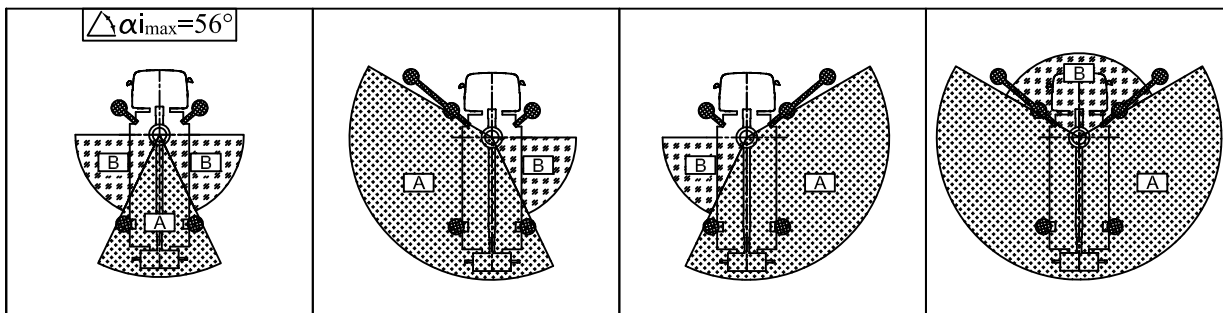

APPROXIMATE DATA - TECNICHE AENDERUNGEN VORBEHALTEN
 DONNES INDICATIVES - DATI INDICATIVI

TOLLERANZA
 TOLERANCE
 TOLERANZA
 TOLERANZ
 + 0%
 - 5%

MAX SAFE WORKING LOAD	 250 KG
MAX NENNTRAGFAHIGKEIT IM KORB	
MAX CHARGE NOMINALE DANS LE PANIER	
MAX PORTATA NOMINALE IN NAVICELLA	
ALUMINIUM BASKET	

DENOMINAZIONE
B200T4 Comfort
 IVECO 35S14 - 3.5 t

DATE
 29-07-2022

CODE
DRAFT

Aggiornamenti - Modifiche:

C	F
B	E
A	D