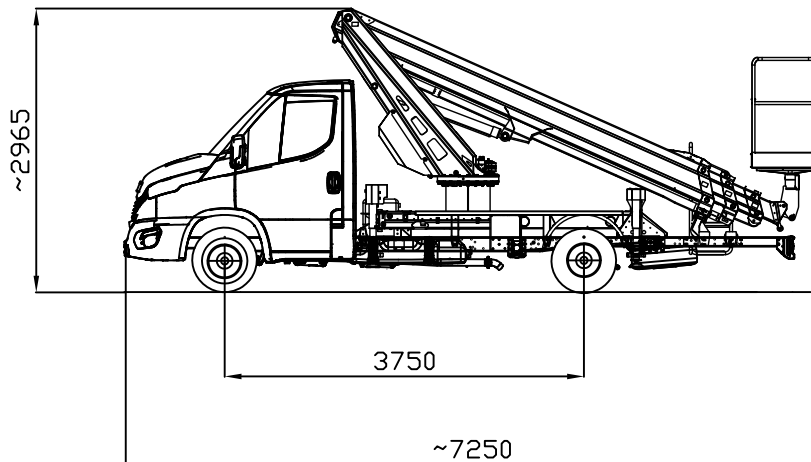

APPROXIMATE DATA - TECNICHE AENDERUNGEN VORBEHALTEN
 DONNES INDICATIVES - DATI INDICATIVI

TOLLERANZA
 TOLERANCE
 TOLERANZA
 TOLERANZ
 + 0%
 - 5%

MAX SAFE WORKING LOAD	 250 KG
MAX NENNTRAGFAHIGKEIT IM KORB	
MAX CHARGE NOMINALE DANS LE PANIER	
MAX PORTATA NOMINALE IN NAVICELLA	
ALUMINIUM BASKET	

DENOMINAZIONE
B200T4 Comfort
 IVECO 35S14 - 3.5 t

DATE
 29-07-2022

CODE
DRAFT

Aggiornamenti - Modifiche:

C	F
B	E
A	D