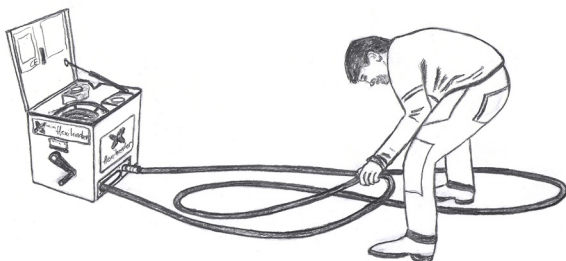

mini

flexi heater

FLEXIHEATER.SE

Världsunik
tjältinare!

En produkt från Föllinge Svets & Mekan AB
Patentnr. 1450015-1

mini flexi heater

Flexi Heater Mini är en liten och smidig maskin för tining av mindre ytor. Maskinen drivs med 230 eller 400 volt och har en 50 meter lång glykolfylld slang i ett slutet system. Slangen kan enkelt skarvas med extra slang med hjälp av spillfria snabbkopplingar (upp till 150 med slang kan drivas av maskinen). Med en slangtemperatur på upp till 90°C blir resultatet snabb och effektiv tining av upp till 30 cm tjäle per dygn.

Flexi Heater Mini klarar att tina upp till 30–50 kvm (med extra slangvindor) eller upp till en 75x0,5 meter lång sträcka (med extra slangar). Detta gäller vid 400 volt.

Specifikationer

Höjd	520 mm
Bredd	485 mm
Längd	525 mm
Vikt	63 kg
Slangtemperatur	Upp till 90°C
Elanslutning	230 V 10 Amp. Effekt 2000 W 400 V 16 Amp. Effekt 8000 W

Så här enkelt är det!

- 1 Anslut slangkopplingen till kopplingen på maskinen.
- 2 Lagg slangen med ett cc-mått på 15–35 cm, enligt bilden nedan. Ju tätare slangen läggs, desto snabbare går tiningen. Det går att ansluta ytterligare två slangvindor när du använder 400 volt.
- 3 Täck med Flexi Heaters isolermattor eller motsvarande. Mattorna bör täcka en yta på cirka 30 cm utanför yttersta slangen. Fäst mattorna med vikter och var noga med att få det så lufttätt som möjligt.