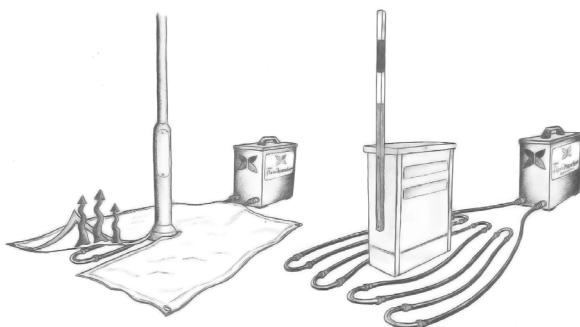

mini

flexi heater

FLEXIHEATER.SE

Världsunik
tjältinare!

En produkt från Föllinge Svets & Mekan AB
Patentnr. 1450015-1

mini flexi heater

Flexi Heater Mini är en liten och smidig maskin för tining av mindre ytor. Maskinen drivs med 230 eller 400 volt och har en 50 meter lång glykolfylld slang i ett slutet system. Slangen kan enkelt skarvas med extra slang med hjälp av spillfria snabbkopplingar (upp till 150 med slang kan drivas av maskinen). Med en slangtemperatur på upp till 90°C blir resultatet snabb och effektiv tining av upp till 30 cm tjäle per dygn.

Flexi Heater Mini klarar att tina upp till 30–50 kvm (med extra slangvindor) eller upp till en 75x0,5 meter lång sträcka (med extra slangar). Detta gäller vid 400 volt.

Specifikationer

Höjd	520 mm
Bredd	485 mm
Längd	525 mm
Vikt	63 kg
Slangtemperatur	Upp till 90°C
Elanslutning	230 V 10 Amp. Effekt 2000 W 400 V 16 Amp. Effekt 8000 W

Så här enkelt är det!

- 1 Anslut slangkopplingen till kopplingen på maskinen.
- 2 Lagg slangen med ett cc-mått på 15–35 cm, enligt bilden nedan. Ju tätare slangen läggs, desto snabbare går tiningen. Det går att ansluta ytterligare två slangvindor när du använder 400 volt.
- 3 Täck med Flexi Heaters isolermattor eller motsvarande. Mattorna bör täcka en yta på cirka 30 cm utanför yttersta slangen. Fäst mattorna med vikter och var noga med att få det så lufttätt som möjligt.

Läs mer om våra tillbehör på nästa sida.

Specifikationer

Höjd	520 mm
Bredd	225 mm
Längd	525 mm
Vikt	26 kg
Slangtemperatur	Upp till 90°C
Elanslutning	230 V 10 Amp. Effekt 2000 W 400 V 16 Amp. Effekt 8000 W