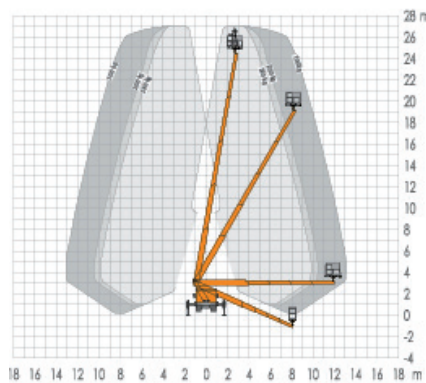

DRIFTS- OCH UNDERHÅLLSMANUAL

RUTHMANN TB 270+

MODELL	TB 270+
Arbets höjd, m	27,00
Plattformshöjd, m	25,00
Räckvidd, m	16,40
Max korglast, kg	230
Korgstorlek, m	1,40 x 0,70
Korgsväng, °	450
Höjd, m	2,99
Längd, m	6,86
Vikt, kg	3 500