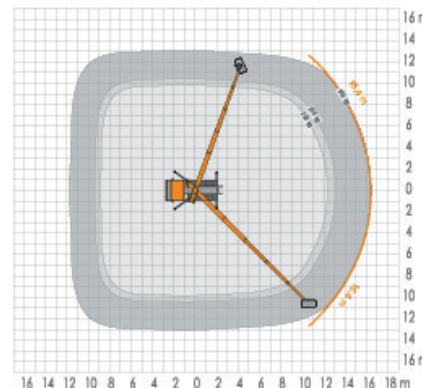

DRIFTS- OCH UNDERHÅLLSMANUAL

RUTHMANN TB 270+

MODELL	TB 270+
Arbets höjd, m	27,00
Plattformshöjd, m	25,00
Räckvidd, m	16,40
Max korglast, kg	230
Korgstorlek, m	1,40 x 0,70
Korgsväng, °	450
Höjd, m	2,99
Längd, m	6,86
Vikt, kg	3 500