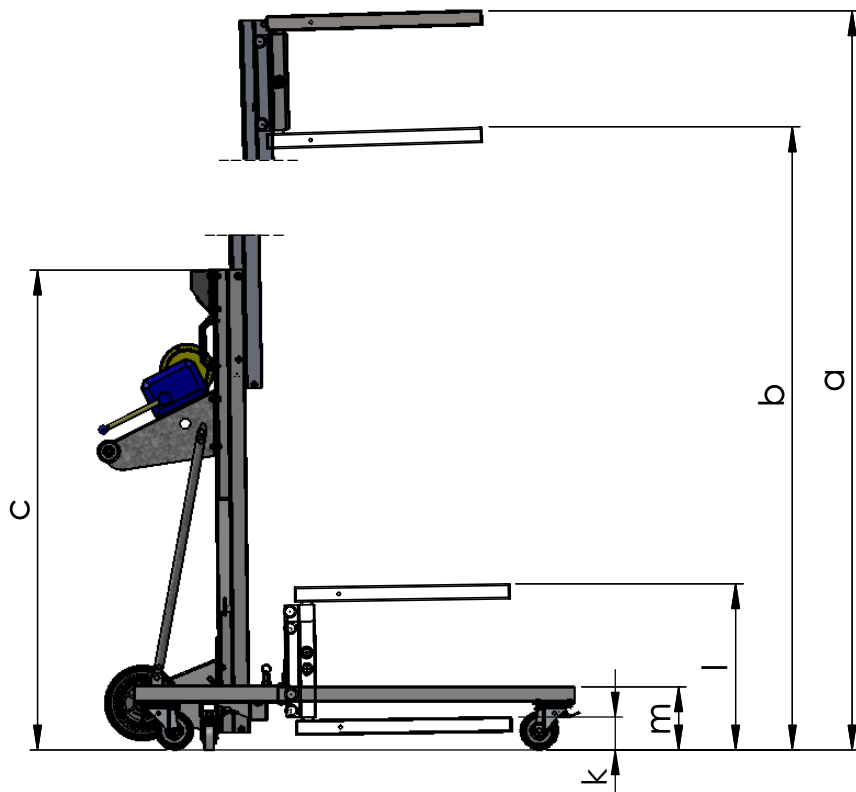

**Måttskiss**  
**LMC 510 - S4**  
**Egenvikt = 148 kg (med sidostöd)**

**Böcker**  
 MEIN WEG NACH OBEN

Rätten till tekniska ändringar förbehålles!

**Artikelnummer: B98910016**  
**R.nr.: 300.003.4**

a	b	c	c'	d	e	f	g	h	i	j	k	l	m
5090	4700	1610	1635	810	1650	760	1435	650	560	210	180	565	210