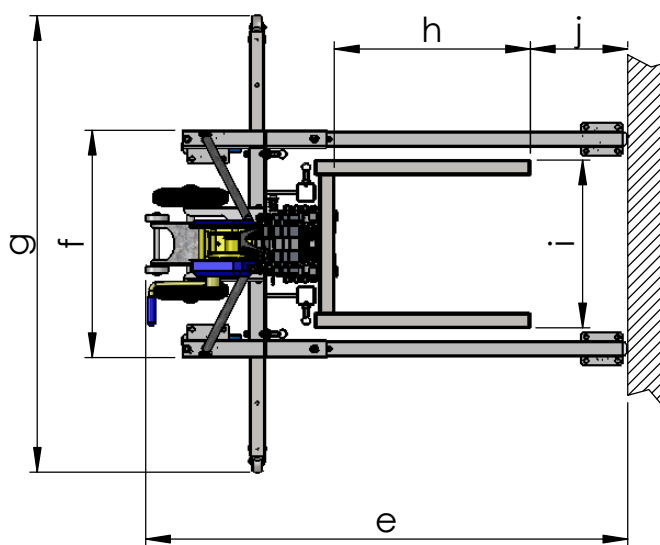

**Måttskiss**  
**LMC 510 - S4**  
**Egenvikt = 148 kg (med sidostöd)**

**Böcker**  
 MEIN WEG NACH OBEN

Rätten till tekniska ändringar förbehålles!

**Artikelnummer: B98910016**  
**R.nr.: 300.003.4**

a	b	c	c'	d	e	f	g	h	i	j	k	l	m
5090	4700	1610	1635	810	1650	760	1435	650	560	210	180	565	210