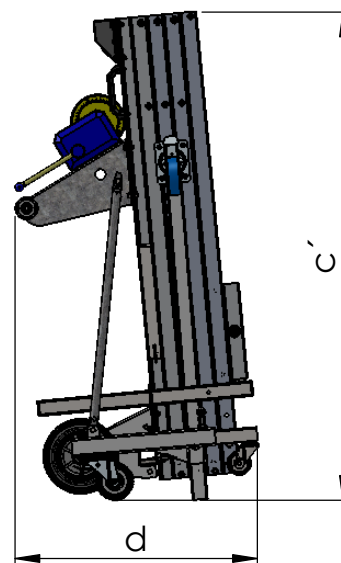

**Måttskiss**  
**LMC 510 - S4**  
**Egenvikt = 148 kg (med sidostöd)**

**Böcker**  
 MEIN WEG NACH OBEN

Rätten till tekniska ändringar förbehålles!

**Artikelnummer: B98910016**  
**R.nr.: 300.003.4**

a	b	c	c'	d	e	f	g	h	i	j	k	l	m
5090	4700	1610	1635	810	1650	760	1435	650	560	210	180	565	210