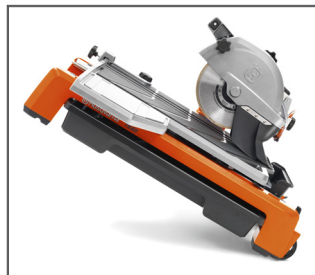

Husqvarna TS 60

TS 60 är en effektiv bänksåg med hög sågkapacitet för alla sorters material. Med denna bänksåg får du en maximal såglängd på 700 mm. Du kan enkelt såga mitt i materialet eller i 45° vinkel. TS 60 är utrustad med det innovativa vatteninneslutningssystemet med jetström, vilket innebär att vatten och slam stannar i uppsamlingstrågen och att arbetsmiljön hålls ren. Maskinen hanteras lätt av en person tack vare dess låga vikt och hoppfällbara ben och hjul.

REN ARBETSMILJÖ

Idealisk för sågning inomhus då vatteninneslutningssystemet håller vatten och slam i uppsamlingstrågen.

ENKEL ATT TRANSPORTERA

Den låga vikten, hoppfällbara benen och stabila hjulen underlättar transport.

FLEXIBEL SÅGMETOD

Sågning mitt i materialet eller i vinklar.

IDEALISK FÖR SÅGNING AV LÄNGRE PLATTOR

Den maximala längden på 700 mm och det stora sågbordet låter dig såga 50x50-plattor diagonalt.

Features Husqvarna TS 60

- Det stora, borttagbara sågbordet är lätt att städa.
- Tack vare det förbättrade återvinningsystemet som renar vatten för återanvändning.
- Idealisk för sågning inomhus då vatten och slam stannar i uppsamlingstrågen.
- Möjliggör sågning vid 22.5° och 45° vinkel.
- Överbelastningsskyddssystemet Elgard™ tillåter dig att, för bästa möjliga prestanda, alltid såga på högsta hastighet.
- LED-indikatorn för överbelastning tillför ökad produktivitet och livslängd.
- Vinkelguide och justerbart stativ inkluderas för att underlätta sågningen.
- Möjliggör start med normala, långsamma säkringar.
- Softstart™ kvarhåller hög produktivitet även med normala säkringar.